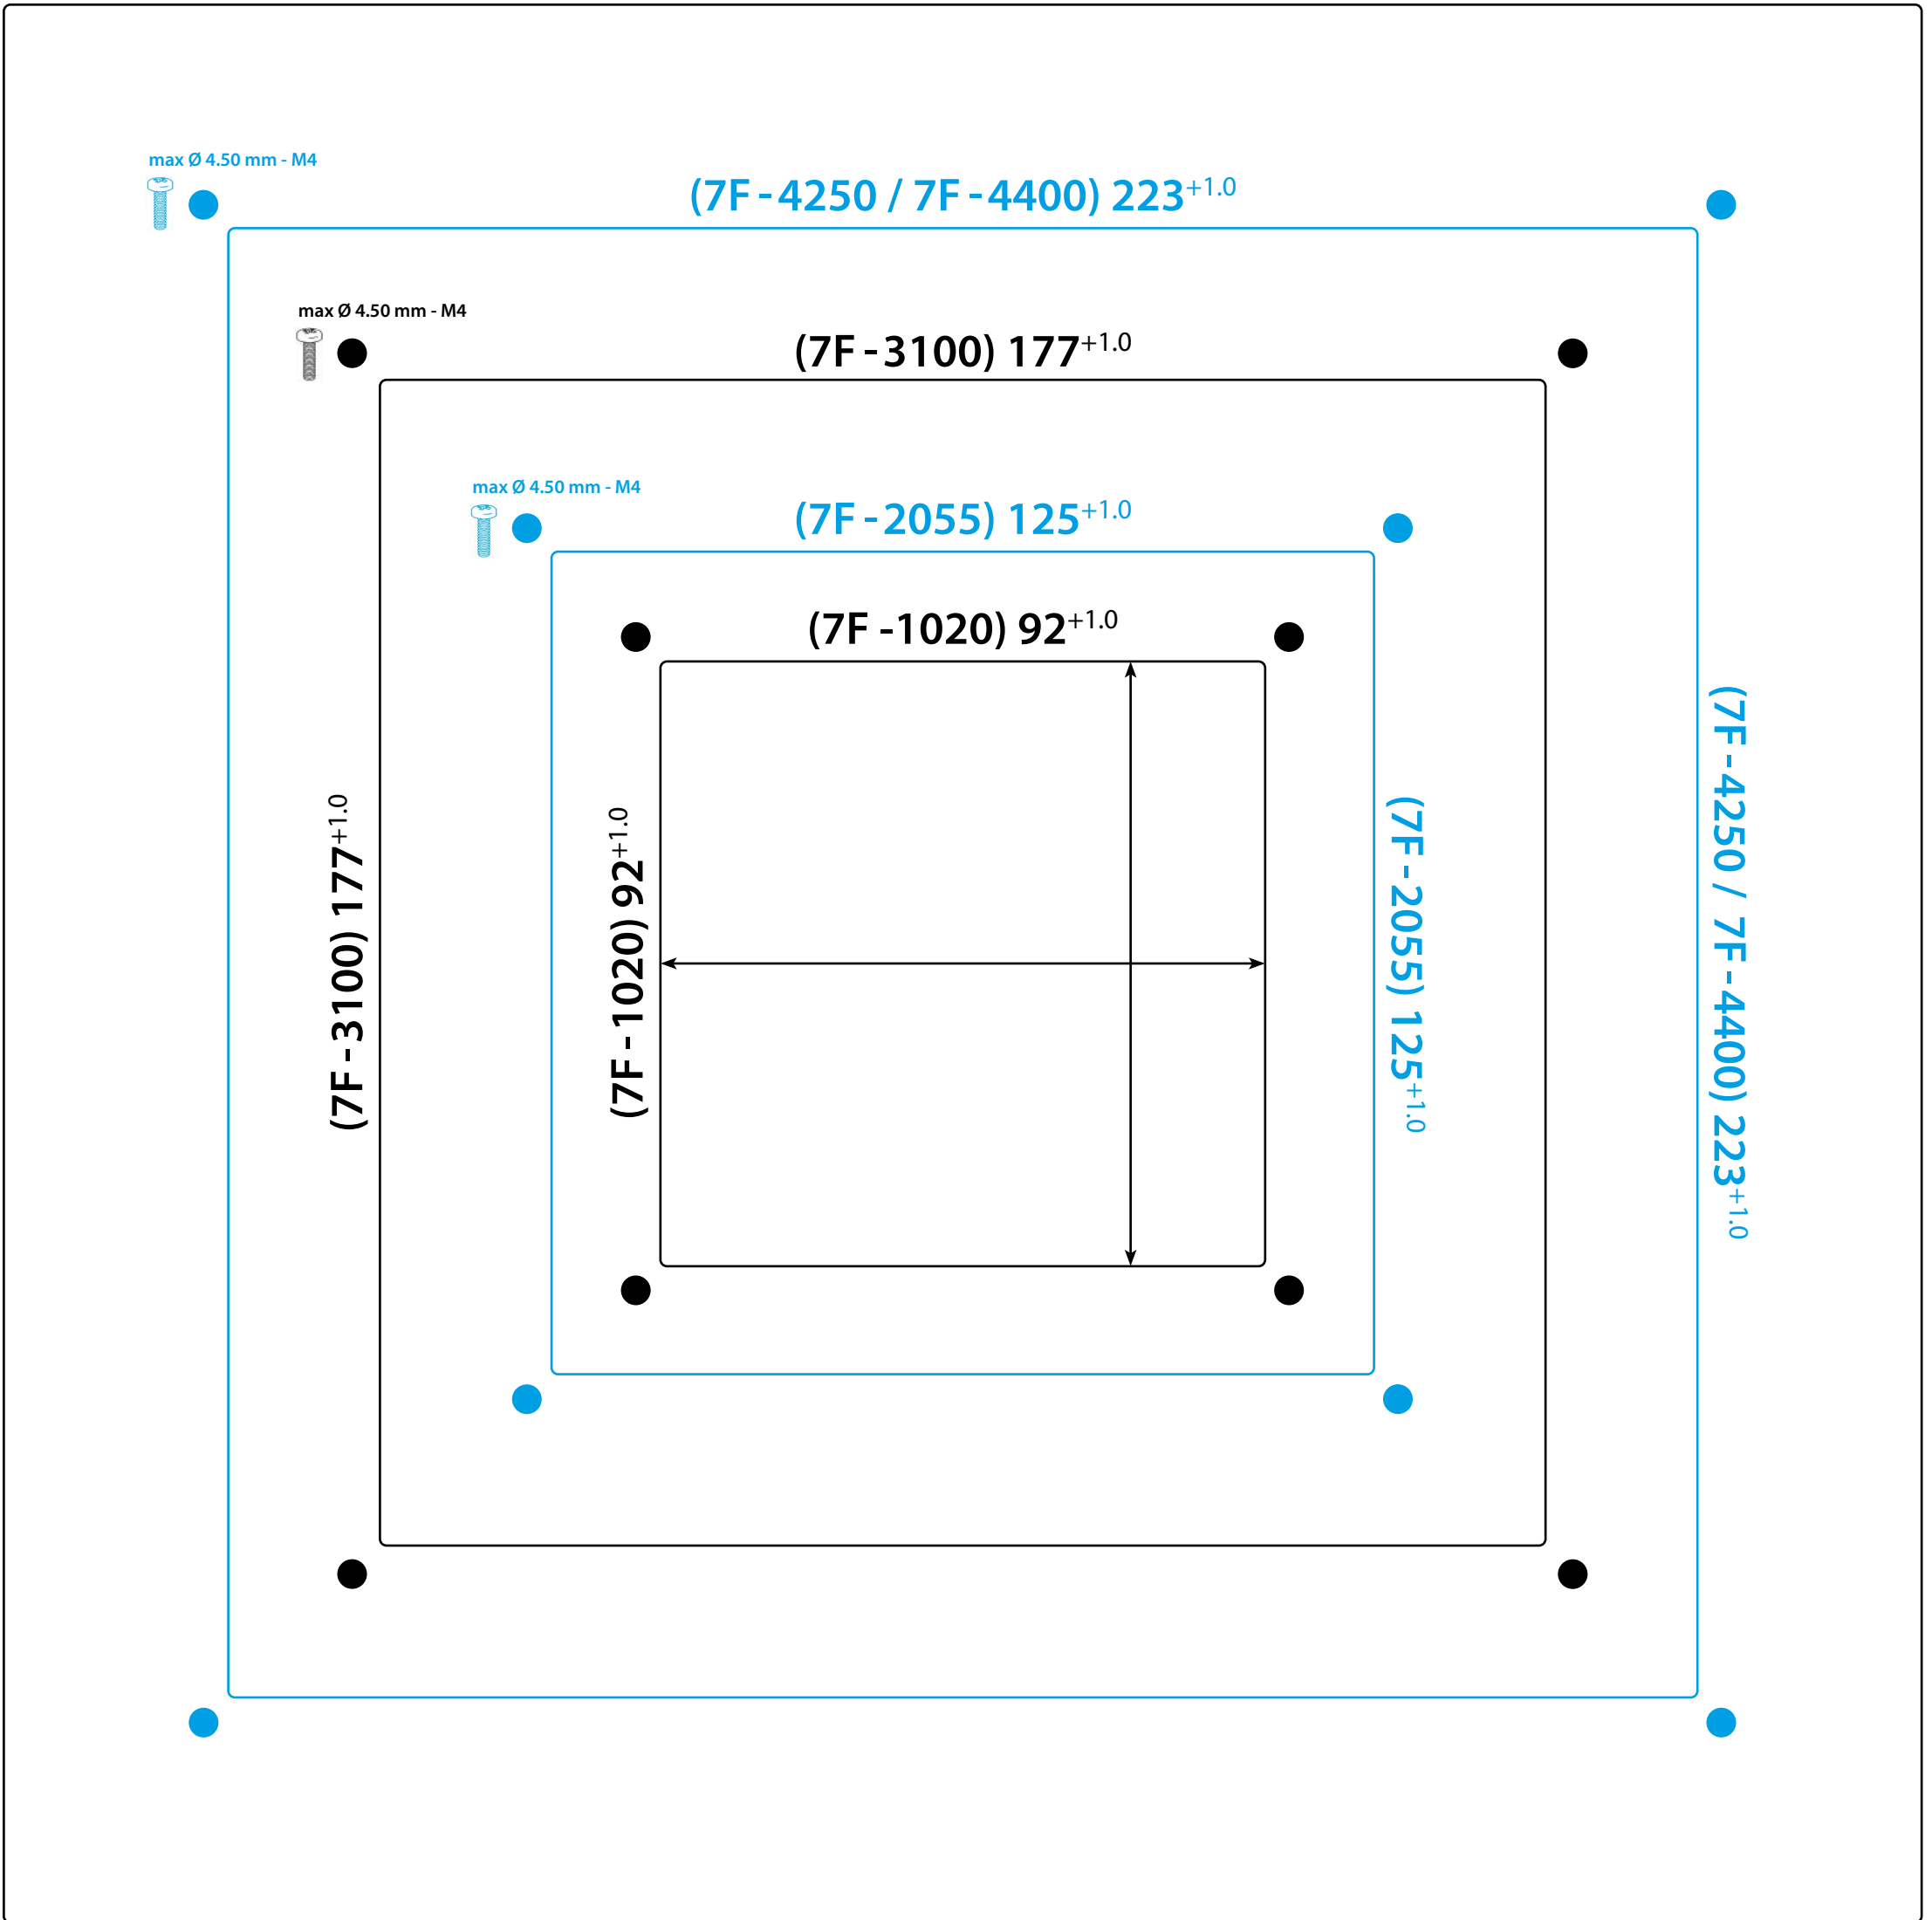

(7F-5550/5700) 291^{+1.0}

max Ø 4.50 mm - M4

max Ø 4.50 mm - M4

max Ø 4.50 mm - M4

max Ø 4.50 mm - M4

(7F - 5550 / 5700) 291^{+1.0}

(7F - 3100) 177^{+1.0}

(7F - 1020) 92^{+1.0}

(7F - 1020) 92^{+1.0}

(7F - 2055) 125^{+1.0}

(7F - 3100) 177^{+1.0}

(7F - 4250 / 7F - 4400) 223^{+1.0}

(7F - 2055) 125^{+1.0}

(7F - 4250 / 7F - 4400) 223^{+1.0}

- ⓘ Ventilatore con filtro
 - ⒼⒷ Standard-Filter Fan
 - Ⓕ Ventilateur à filtre standard
 - Ⓓ Standard-Filterlüfter
 - ⒹⓁ Standaard filterventilator
 - Ⓔ Ventilador con filtro estándar
 - ⒫ Ventilador com filtro
 - Ⓗ Standard ventilátor
 - ⒸⓏ Standardní ventilátor s filtrem
 - ⒫Ⓛ Wentylator z filtrem
 - Ⓓⓐ Ventilatorul filtrant standard
 - ⒹⓁⓤS Вентиляторы с фильтром (стандартная версия)
 - ⒹⒺ Στάνταρ Εξαεριστήρας με Φίλτρο
 - ⒹⒹ مروحة بفلتر ستاندر
- 7F-1020
7F-2055
7F-3100
7F-4250
7F-4400
7F-5550
7F-5700

- ⓘ Dima di montaggio
 - ⒼⒷ Cut-out size
 - Ⓕ Tailles
 - Ⓓ Montage-Ausschnitt
 - ⒹⓁ Afmetingen
 - Ⓔ Dimensiones de montaje
 - ⒫ Tamanho
 - Ⓗ Kivágási méret
 - ⒸⓏ Rozměry
 - ⒫Ⓛ Wymiary
 - Ⓓⓐ Mărimea decupajului (șablonului)
 - ⒹⓁⓤS Размеры
 - ⒹⒺ Μέγεθος
 - ⒹⒹ الحجم
- (92^{+1.0} x 92^{+1.0}) mm
(125^{+1.0} x 125^{+1.0}) mm
(177^{+1.0} x 177^{+1.0}) mm
(223^{+1.0} x 223^{+1.0}) mm
(223^{+1.0} x 223^{+1.0}) mm
(291^{+1.0} x 291^{+1.0}) mm
(291^{+1.0} x 291^{+1.0}) mm