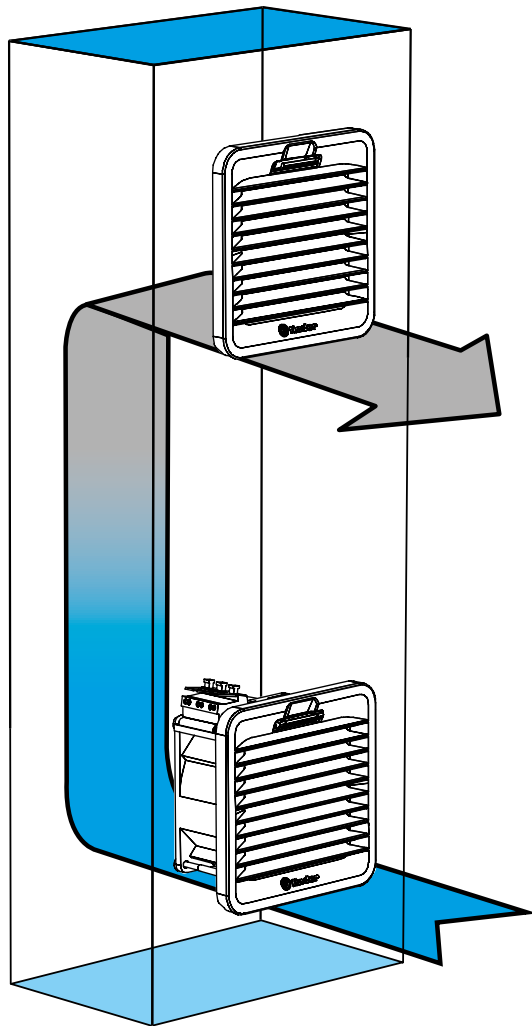

(7F - 1020) 92^{+1.0}

(7F - 2055) 125^{+1.0}

(7F - 3100) 177^{+1.0}

(7F - 4250 / 7F - 4400) 223^{+1.0}

(7F - 2055) 125^{+1.0}

(7F - 4250 / 7F - 4400) 223^{+1.0}

- ⓘ Ventilatore con filtro
 - ⒼⒷ Standard-Filter Fan
 - Ⓕ Ventilateur à filtre standard
 - Ⓓ Standard-Filterlüfter
 - ⒹⓁ Standaard filterventilator
 - Ⓔ Ventilador con filtro estándar
 - ⒫ Ventilador com filtro
 - Ⓗ Standard ventilátor
 - ⒸⓏ Standardní ventilátor s filtrem
 - ⒫Ⓛ Wentylator z filtrem
 - Ⓓⓐ Ventilatorul filtrant standard
 - ⒹⓁⓤS Вентиляторы с фильтром (стандартная версия)
 - ⒹⒺ Στάνταρ Εξαεριστήρας με Φίλτρο
 - ⒹⒹ مروحة بفلتر ستاندر
- 7F-1020
7F-2055
7F-3100
7F-4250
7F-4400
7F-5550
7F-5700

- ⓘ Dima di montaggio
 - ⒼⒷ Cut-out size
 - Ⓕ Tailles
 - Ⓓ Montage-Ausschnitt
 - ⒹⓁ Afmetingen
 - Ⓔ Dimensiones de montaje
 - ⒫ Tamanho
 - Ⓗ Kivágási méret
 - ⒸⓏ Rozměry
 - ⒫Ⓛ Wymiary
 - Ⓓⓐ Mărimea decupajului (șablonului)
 - ⒹⓁⓤS Размеры
 - ⒹⒺ Μέγεθος
 - ⒹⒹ الحجم
- (92^{+1.0} x 92^{+1.0}) mm
(125^{+1.0} x 125^{+1.0}) mm
(177^{+1.0} x 177^{+1.0}) mm
(223^{+1.0} x 223^{+1.0}) mm
(223^{+1.0} x 223^{+1.0}) mm
(291^{+1.0} x 291^{+1.0}) mm
(291^{+1.0} x 291^{+1.0}) mm