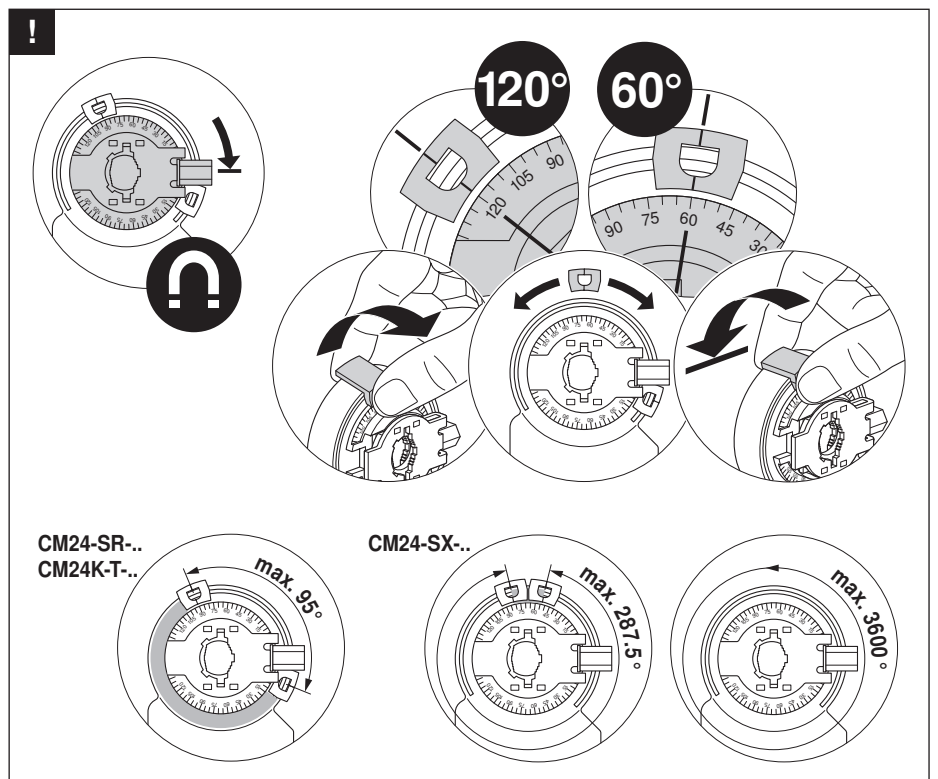

70670-00002.G

[www.belimo.eu/safety](http://www.belimo.eu/safety)

AC 24 V / DC 24 V

DC 24 V  
(SKM230..)

AC 100 ... 240 V ⚠

AC 24 V / DC 24 V